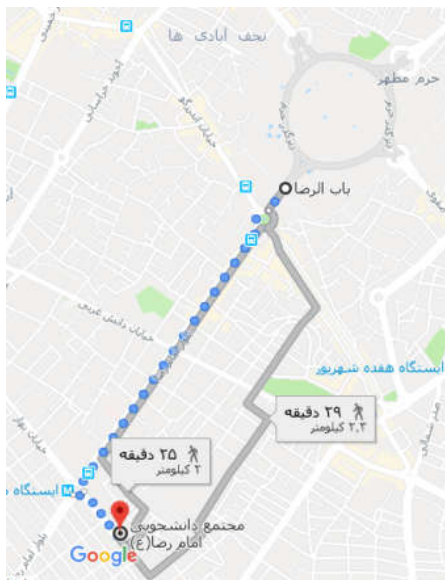

مسیریابی:

این مکان بلحاظ نزدیکی به حرم مطهر از موقعیت ویژه برخوردار است، زمان دسترسی به اتوبوس‌های که شبانه روزی فعالیت می‌کنند ۵ دقیقه و زمان پیاده روی تا حرم مطهر ۲۰ الی ۳۰ دقیقه می‌باشد. BRT

خدمات آموزشی: